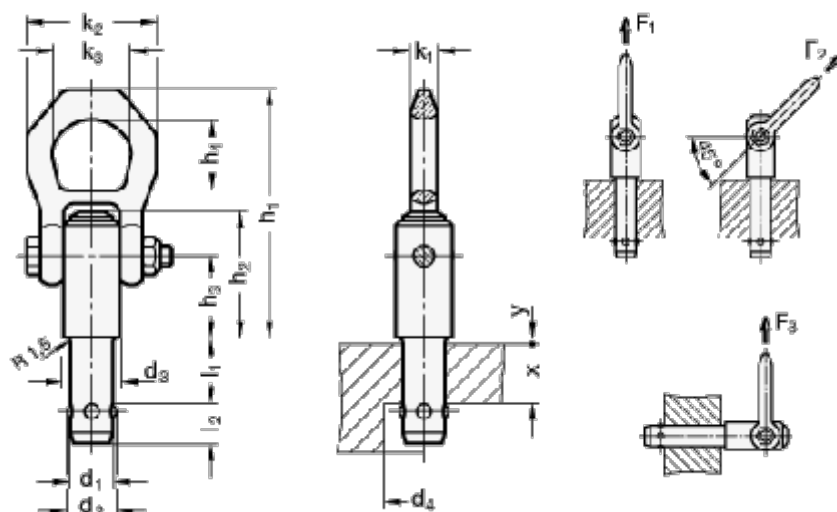

Article number: 201130835NI

Description: E+G Løfte stift i rustfast stål,  
GN 1130-8-35-NI

## Measures

d1	= 8	h4	= 27	y = 1.5
d2	= 9.35	l1	= 35	
d3	= 21.5	l2	= 8.75	
d4	= 9.9	k1	= 11	
F1/F2/F3 load in kN	= 1,5/1,2/0,5	k2	= 49	
h1	= 87.5	k3	= 30	
h2	= 38.5	Weight (g)	= 232	
h3	= 25.7	x	= 20	